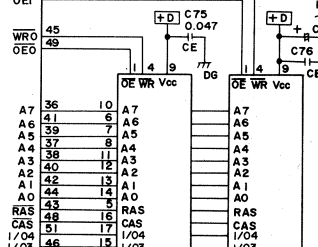

KORG®

KLM-780

KLM-786

TRANS
C-020

	100v	200v
FU 1		
FU 2	125v 2A	250vT1.6A
FU 3		
FU 4		
FU 5	125v 3A	250vT1.6A
FU 6	125v 4A	250vT3.15A

M-1050

KLM-1061

KEYBOARD MATRIX

DIODE; 1S1555

23B- 1 2 3 4 5 6 7 8

24B- 1 2 3 4 5 6 7 8

25B- 1 2 3 4 5 6 7 8

KLM-784. 785. 788. 1012. 1013

KLM-1036

KLM-1049