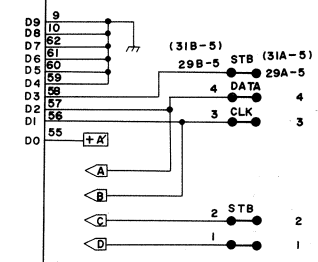

KORG®

KLM-780

KLM-786

TRANS
C-020

	100v	200v
FU 1		
FU 2	125v 2A	250vT1.6A
FU 3		
FU 4		
FU 5	125v 3A	250vT1.6A
FU 6	125v 4A	250vT3.15A

M-1050

KLM-1061

KEYBOARD MATRIX

DIODE; 1S1555

23B- 1 2 3 4 5 6 7 8

24B- 1 2 3 4 5 6 7 8

25B- 1 2 3 4 5 6 7 8

KLM-784. 785. 788. 1012. 1013

KLM-1036

KLM-1049