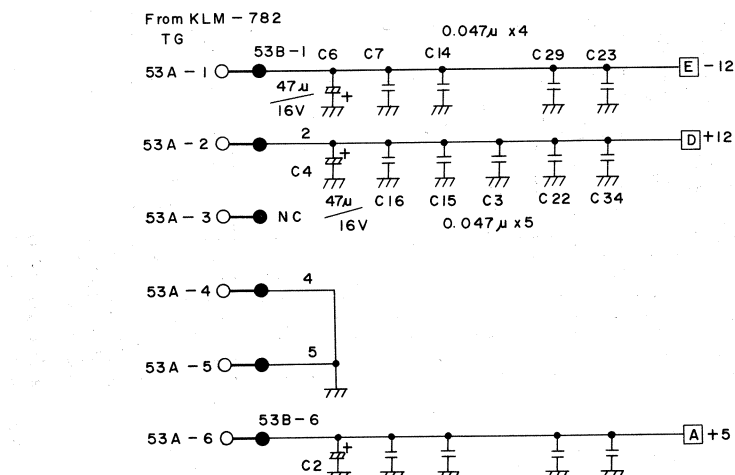

KORG®

KLM-780

KLM-786

TRANS
C-020

	100v	200v
FU 1		
FU 2	125v 2A	250vT1.6A
FU 3		
FU 4		
FU 5	125v 3A	250vT1.6A
FU 6	125v 4A	250vT3.15A

M-1050

KLM-1061

KEYBOARD MATRIX

DIODE; 1S1555

23B- 1 2 3 4 5 6 7 8

24B- 1 2 3 4 5 6 7 8

25B- 1 2 3 4 5 6 7 8

KLM-784. 785. 788. 1012. 1013

KLM-1036

KLM-1049